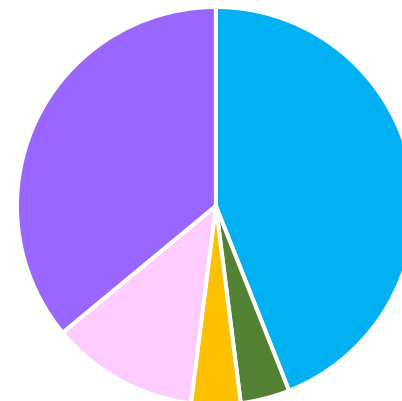

## Order of Omega:

The Mu Omega Chapter of the Order of Omega initiated 9 new members in Fall 2020.

Fall 2020 Order of Omega Initiates

■ Alpha Xi Delta   
 ■ Delta Sigma Phi   
 ■ Delta Tau Delta  
■ Delta Zeta   
 ■ FIJI   
 ■ Sigma Sigma Sigma

Current Order of Omega Involvement

■ Alpha Xi Delta   
 ■ Delta Sigma Phi   
 ■ Delta Tau Delta  
■ Delta Zeta   
 ■ FIJI   
 ■ Sigma Sigma Sigma